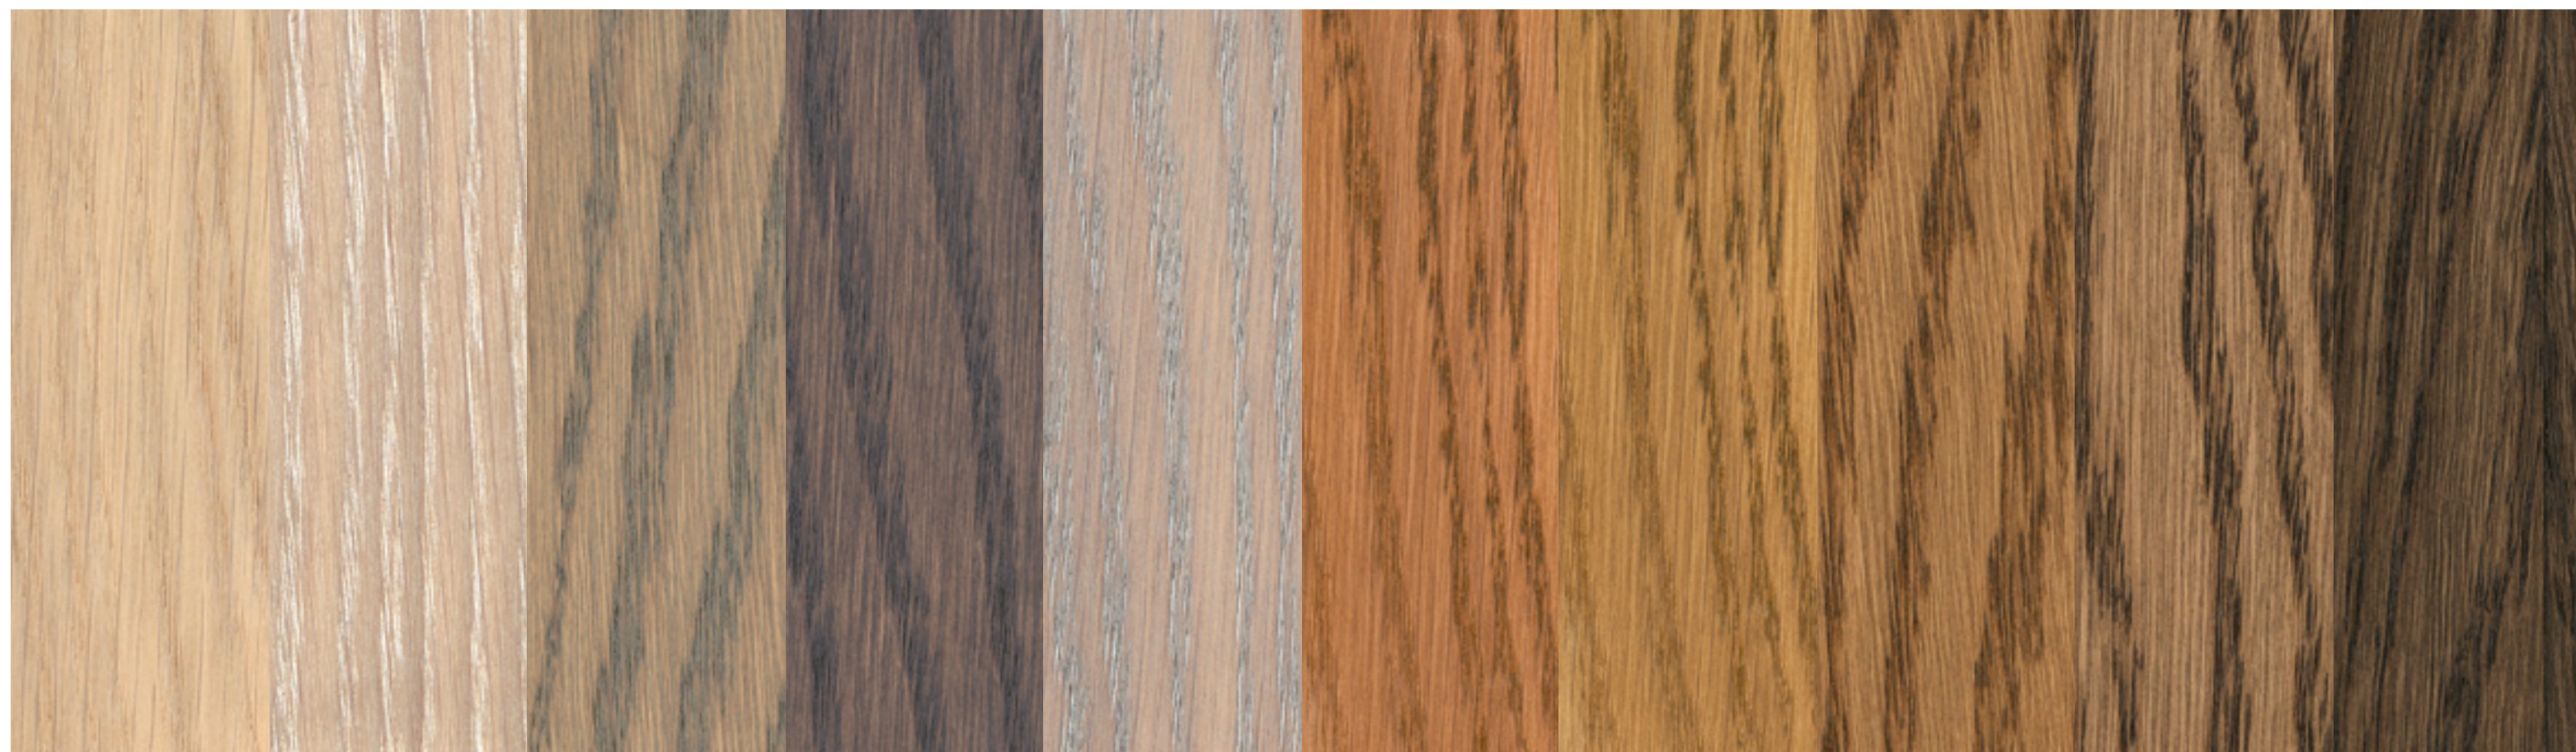

PRO TRANSPARENTNÍ NEBO INTENZIVNÍ TÓNOVÁNÍ

OLEJOVÉ MOŘIDLO

Speciálně pro profesionální barevné tónování dřevěných podlah a nábytkových ploch. Jestli bude výsledný odstín transparentní nebo intenzivní závisí na způsobu nanášení. (Příklady na dubu)

www.au-mex.cz

3519 NATURAL	transparentní ^ 3501 BÍLÁ v intenzivní	transparentní ^ 3512 STŘÍBRNĚ ŠEDÁ v intenzivní	transparentní ^ 3514 GRAFIT v intenzivní	transparentní ^ 3518 SVĚTLE ŠEDÝ v intenzivní	transparentní ^ 3516 JATOBA v intenzivní	transparentní ^ 3541 HAVANA v intenzivní	transparentní ^ 3543 KOŇAK v intenzivní	transparentní ^ 3564 TABÁK v intenzivní	transparentní ^ 3590 ČERNÁ v intenzivní
--------------	--	---	--	---	--	--	---	---	---