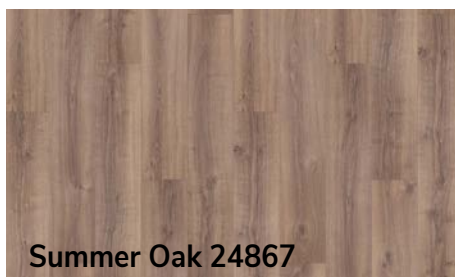

# Ultimo LVT 55

Vinylová podlaha v dílcích – lepená

LVT

Chapman Oak 24126

Chapman Oak 24876

Bear Oak 24921

Summer Oak 24432

Summer Oak 24867

Dorato Stone 46862 (40862)

Dorato Stone 46937 (40937)

Summer Oak 24244

**i** Tisková kvalita fotografií na letáku se může lišit od skutečných vzorků podlahovin. Dekory mají v ploše více odstínů!