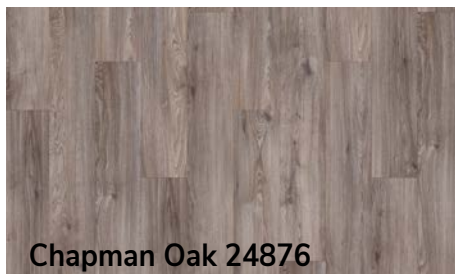

# Ultimo LVT 55

Vinylová podlaha v dílcích – lepená

LVT

Chapman Oak 24126

Chapman Oak 24876

Bear Oak 24921

Summer Oak 24432

Summer Oak 24867

Dorato Stone 46862 (40862)

Dorato Stone 46937 (40937)

Summer Oak 24244

**i** Tisková kvalita fotografií na letáku se může lišit od skutečných vzorků podlahovin. Dekory mají v ploše více odstínů!